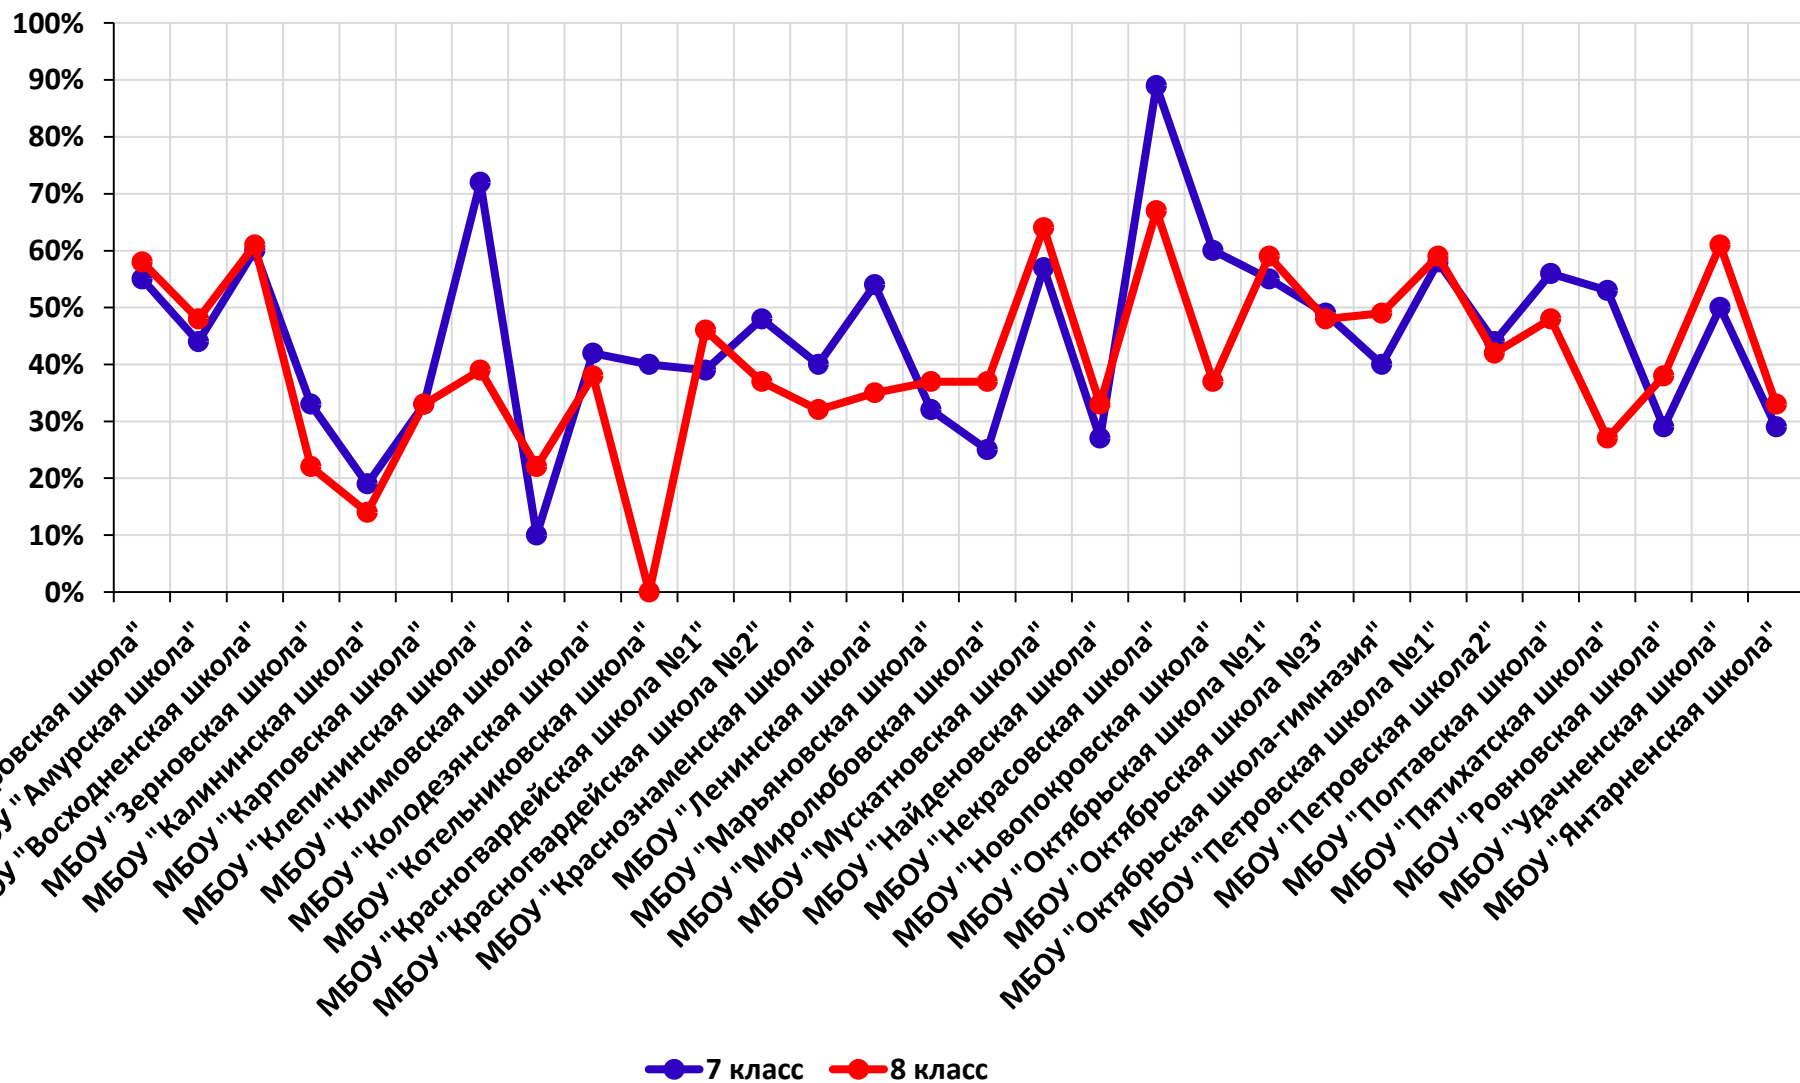

Качество знаний по геометрии в 7 классе (2020/2021 учебный год) и 8 классе (2021/2022 учебный год)