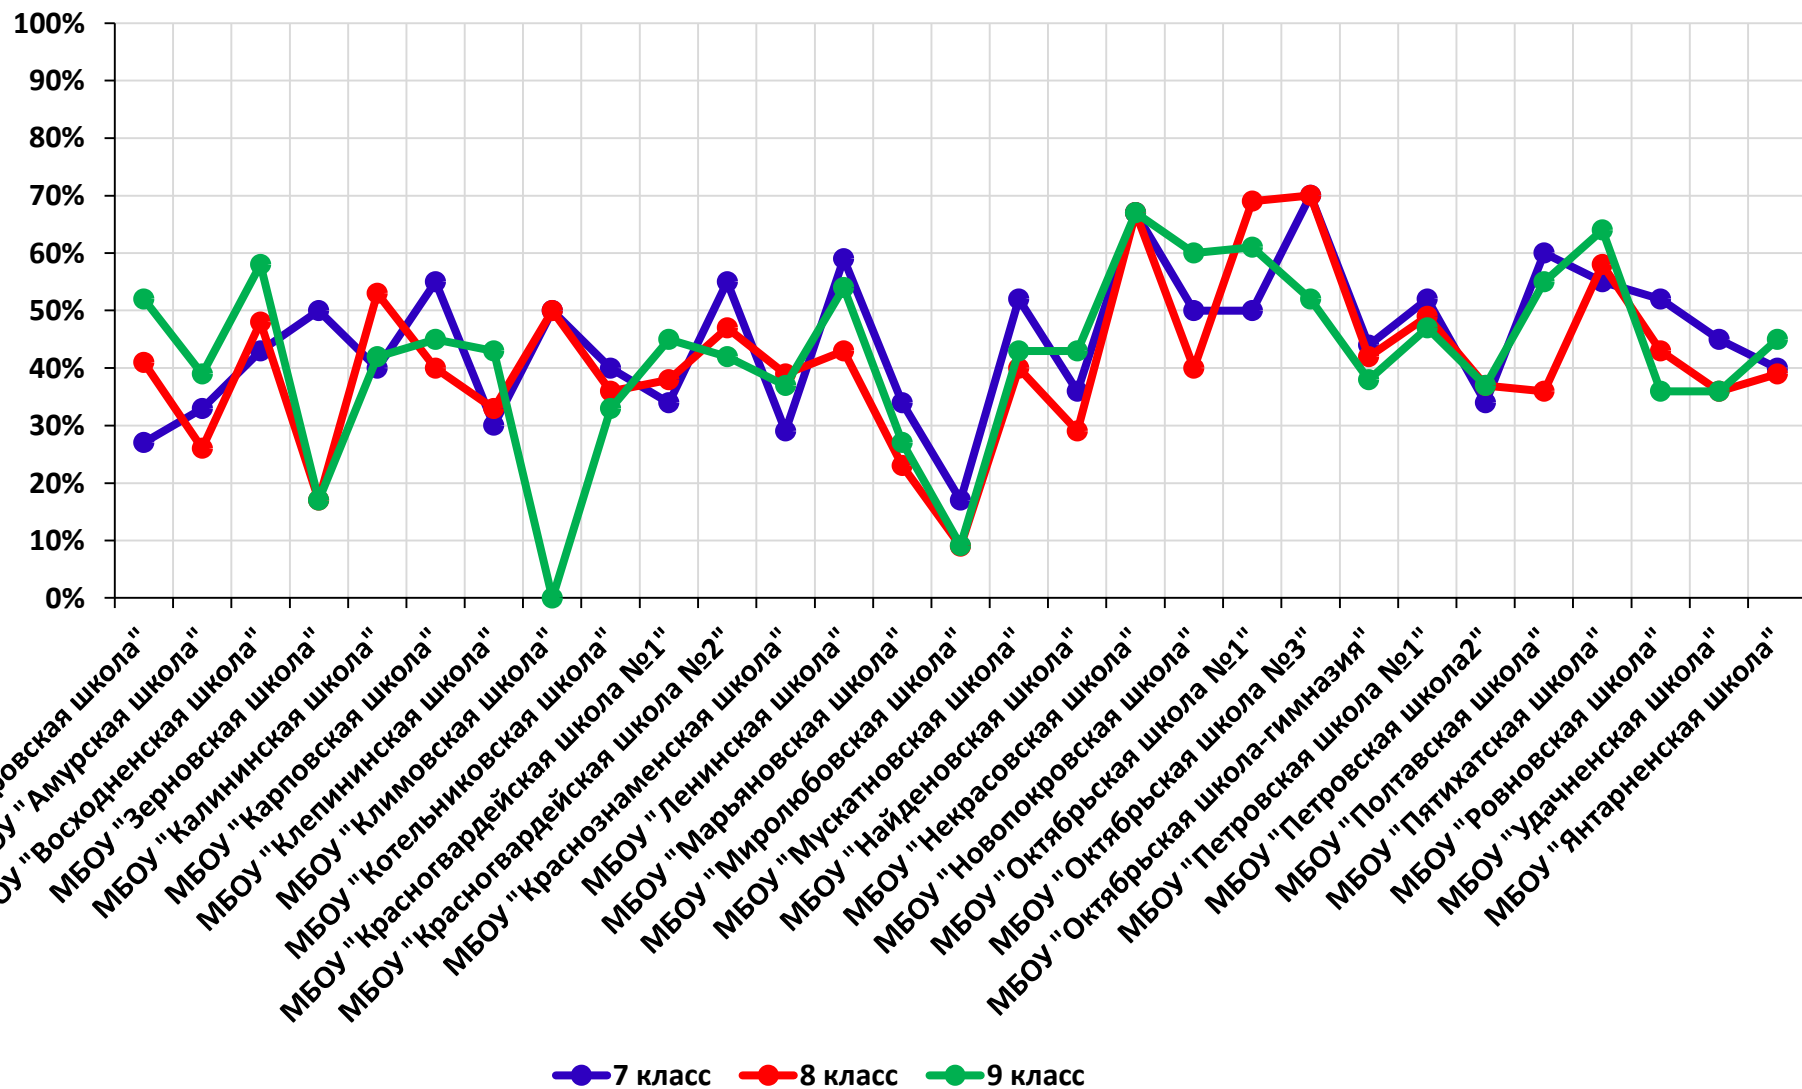

Качество знаний по геометрии в 7 классе (2019/2020 учебный год), 8 классе (2020/2021 учебный год) и 9 классе (2021/2022 учебный год)