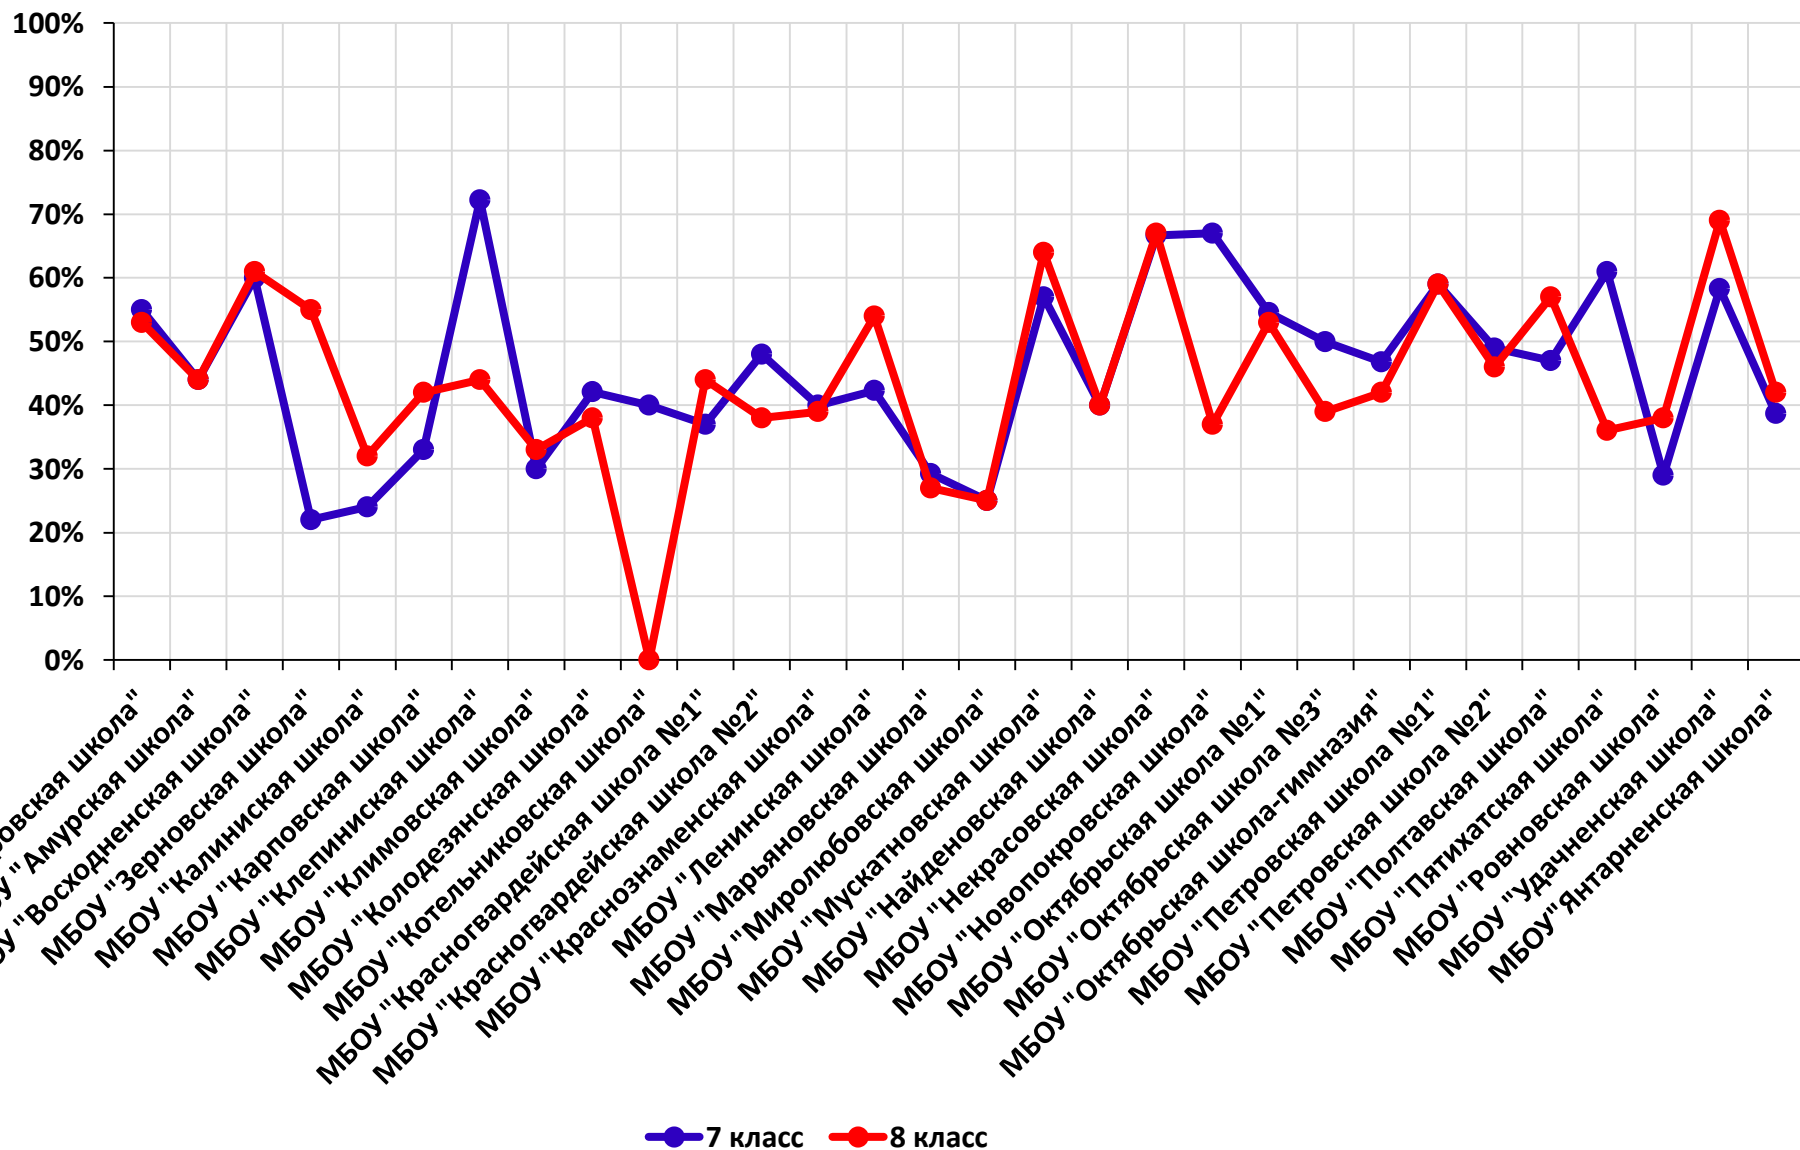

Качество знаний по алгебре в 7 классе (2020/2021 учебный год) и 8 классе (2021/2022 учебный год)