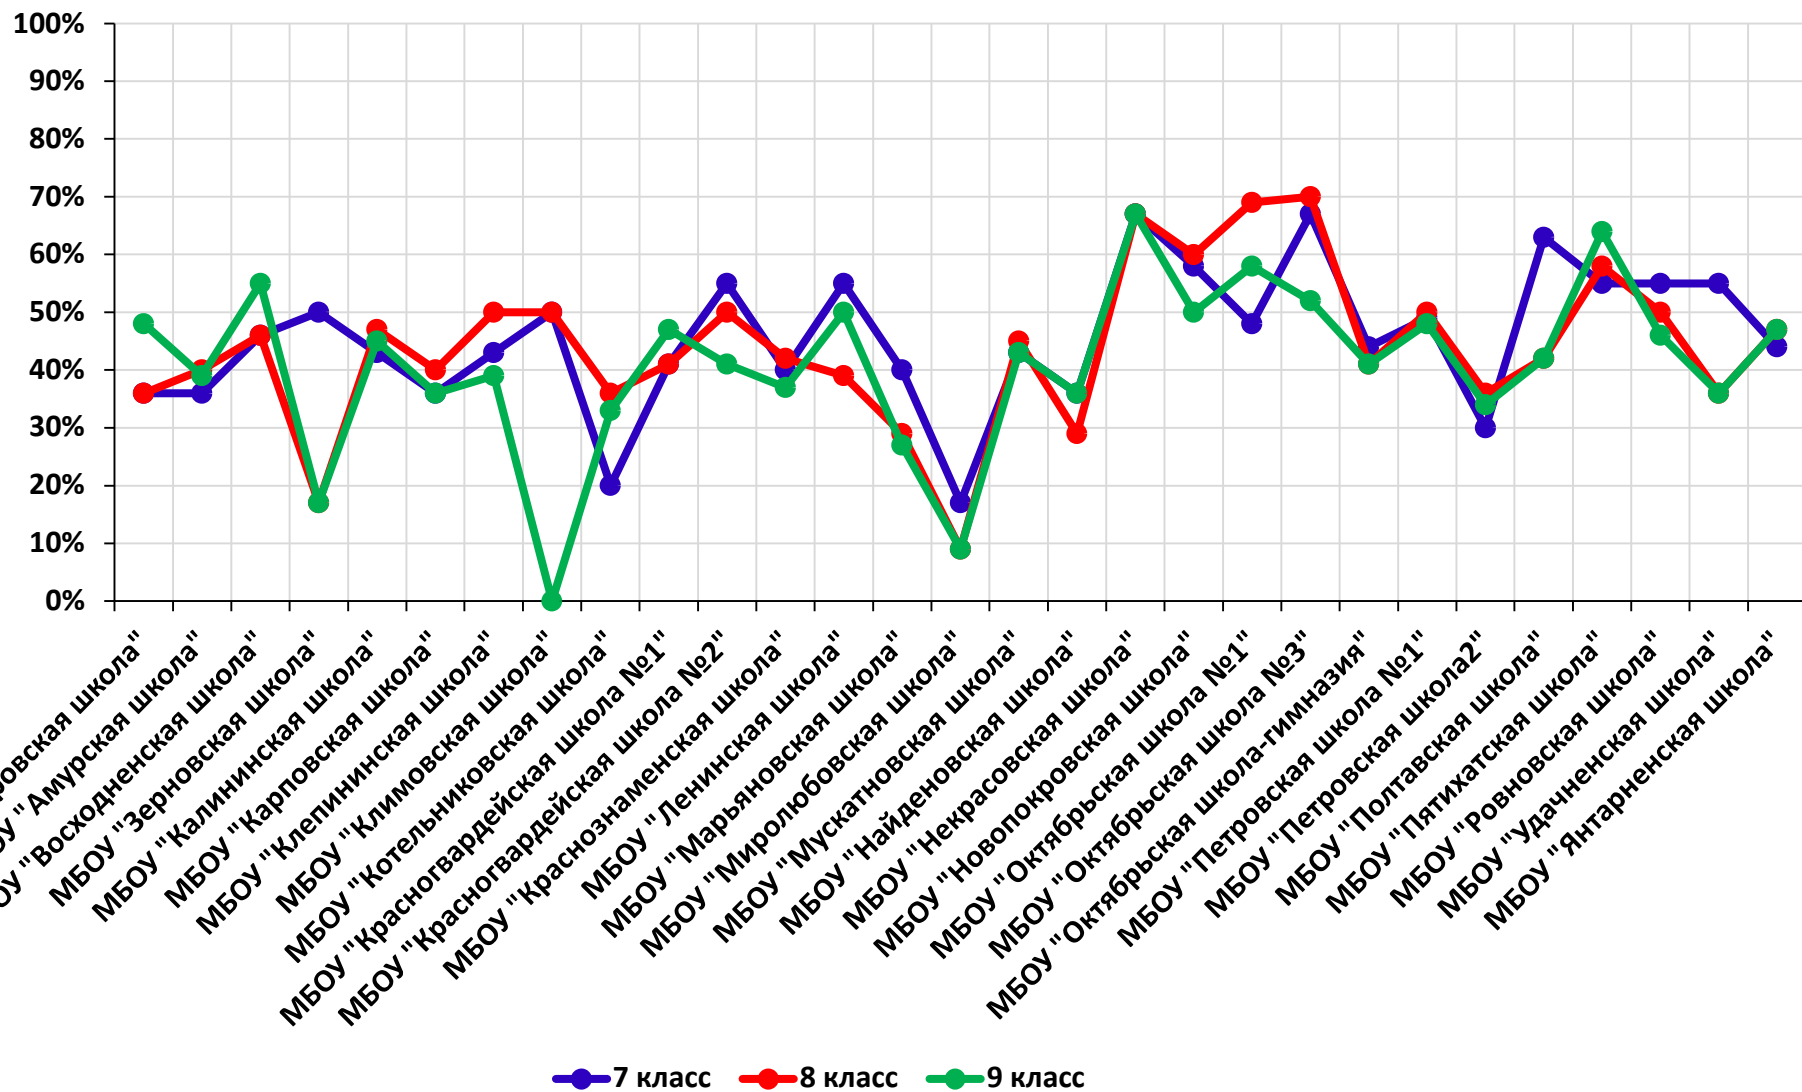

Качество знаний по алгебре в 7 классе (2019/2020 учебный год), 8 классе (2020/2021 учебный год) и 9 классе (2021/2022 учебный год)