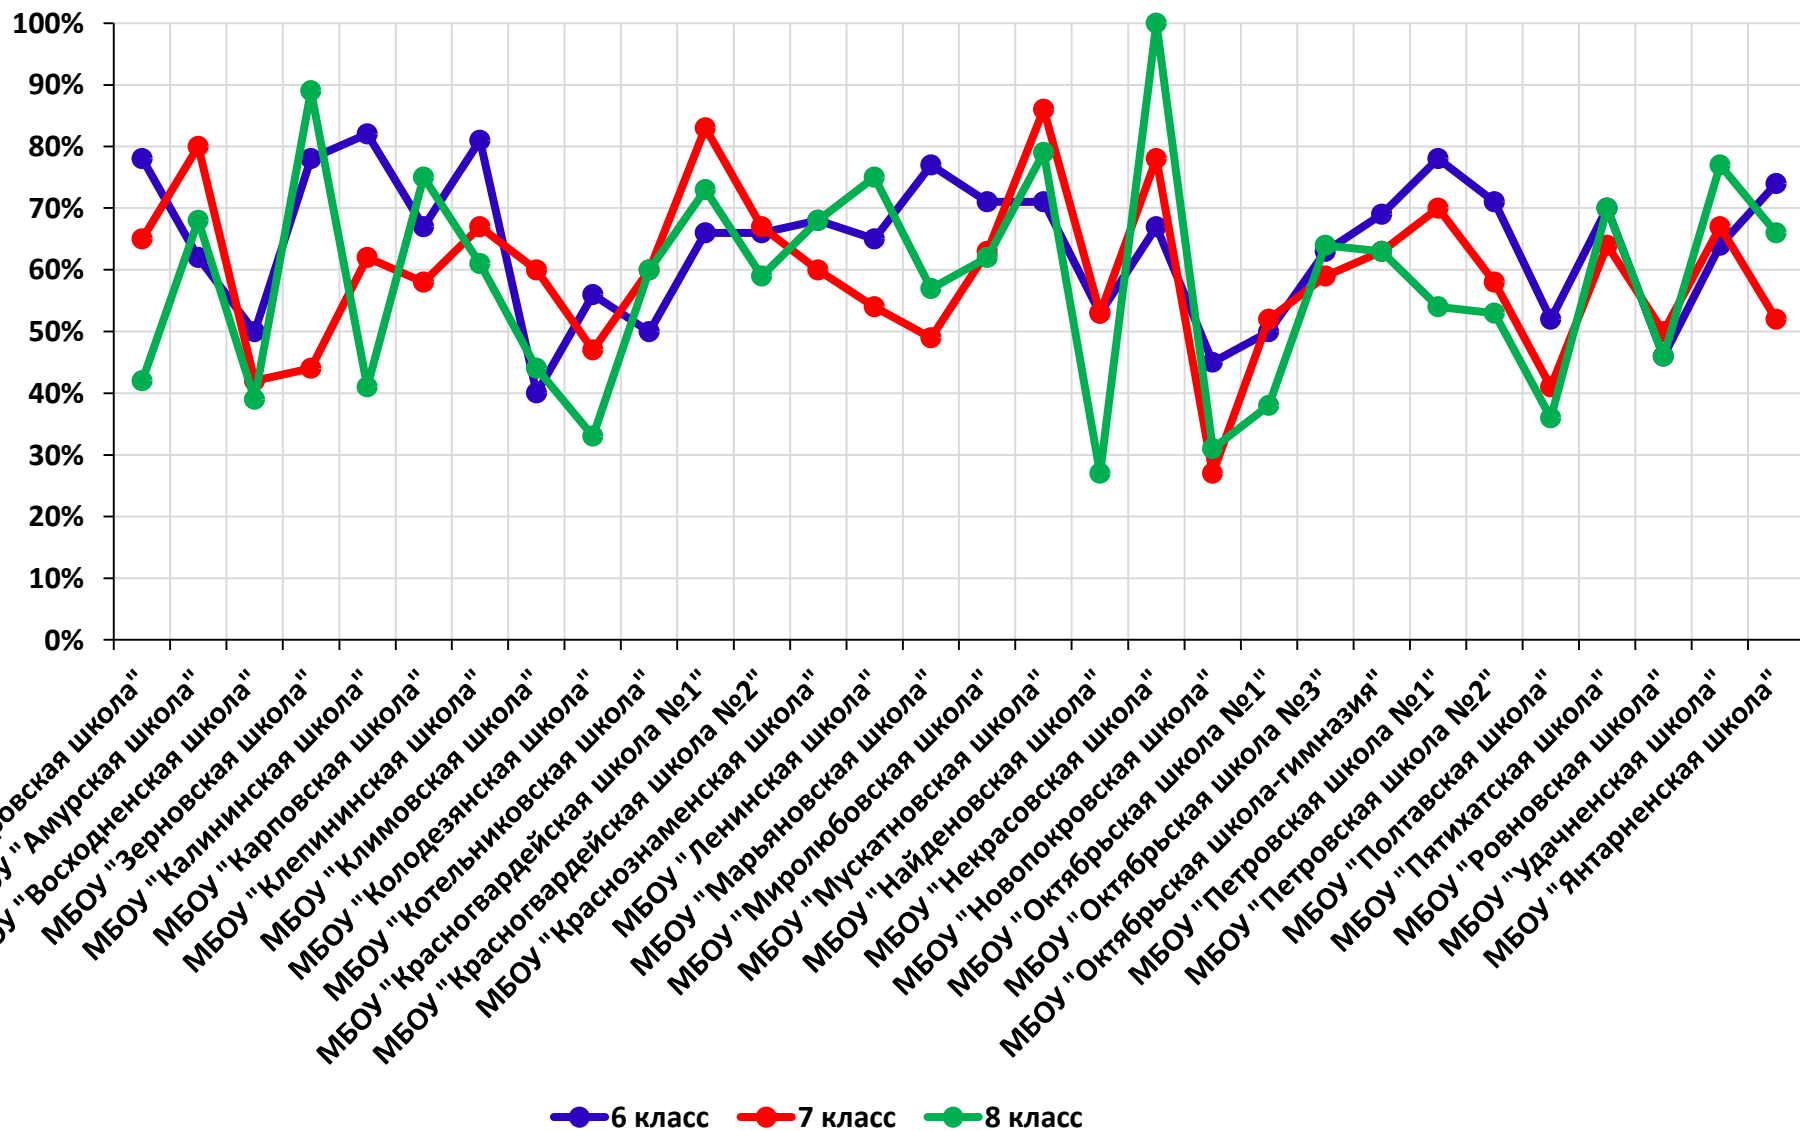

Качество знаний по биологии в 6 классе (2019/2020 учебный год), 7 классе (2020/2021 учебный год) и 8 классе (2021/2022 учебный год)