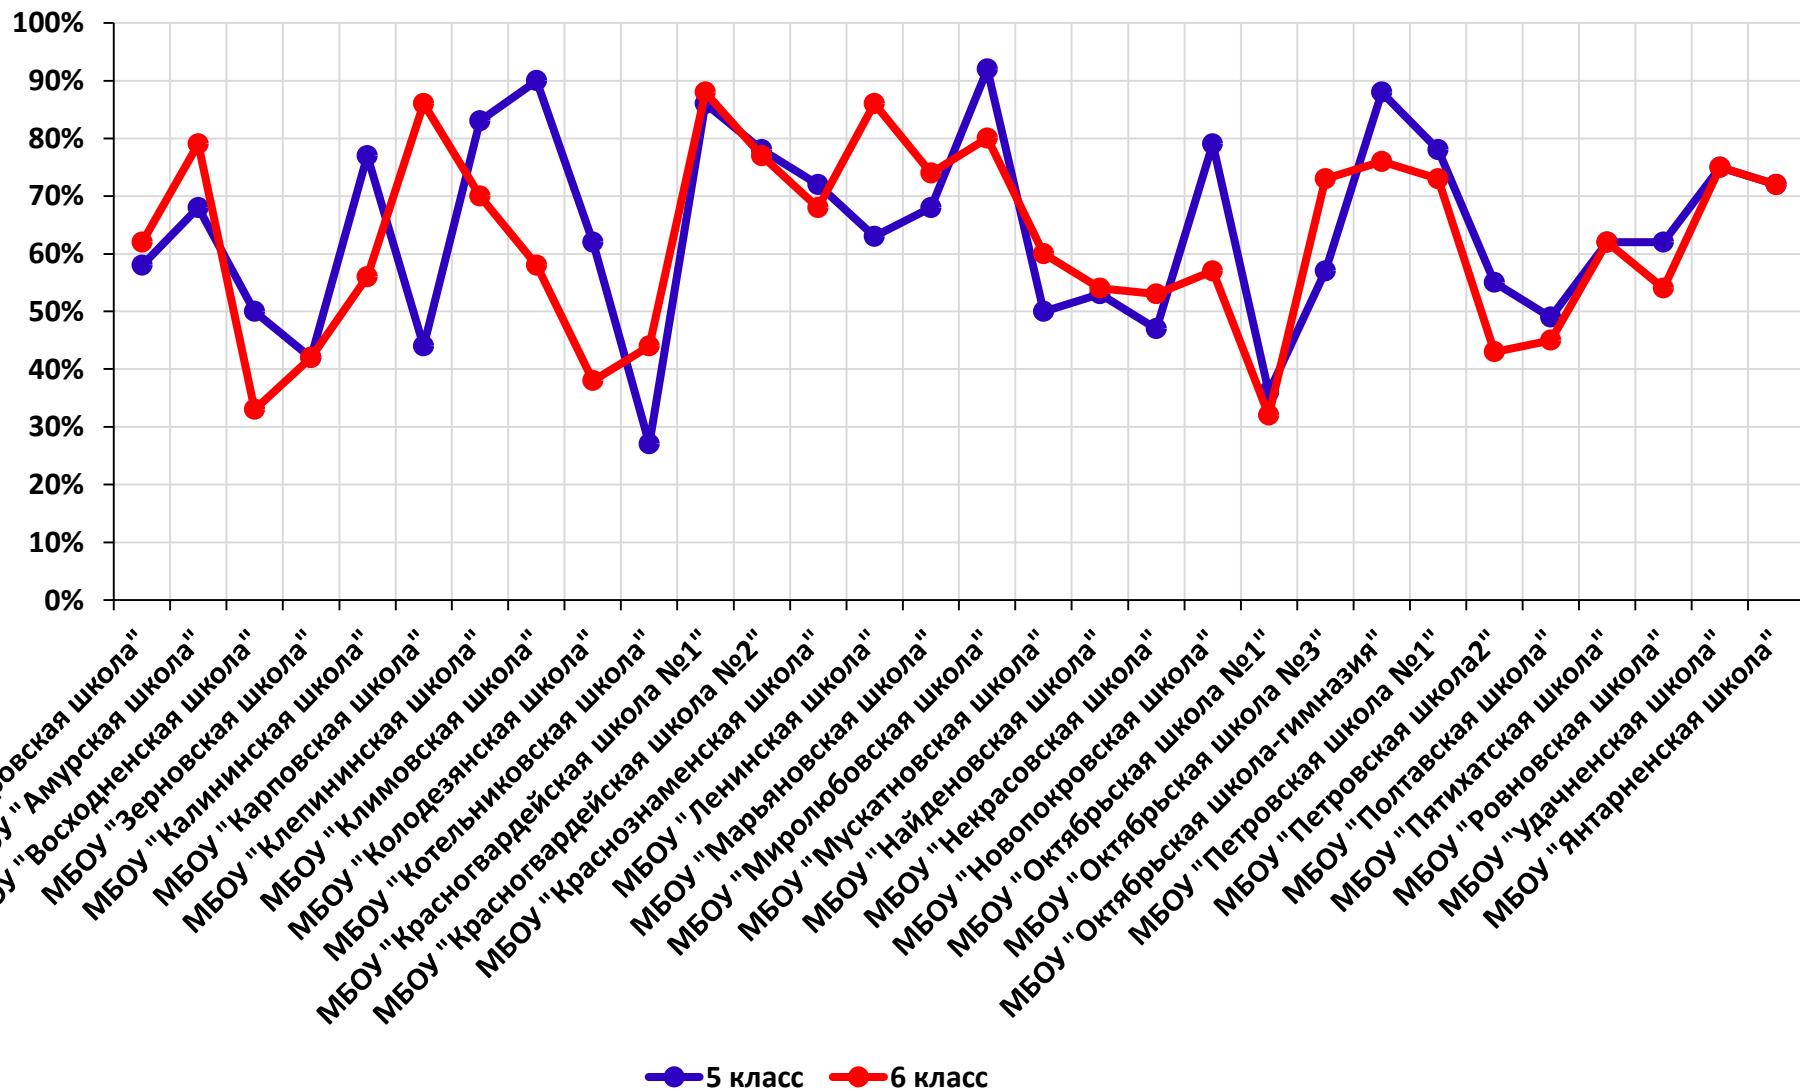

Качество знаний по биологии в 5 классе (2020/2021 учебный год) и 6 классе (2021/2022 учебный год)