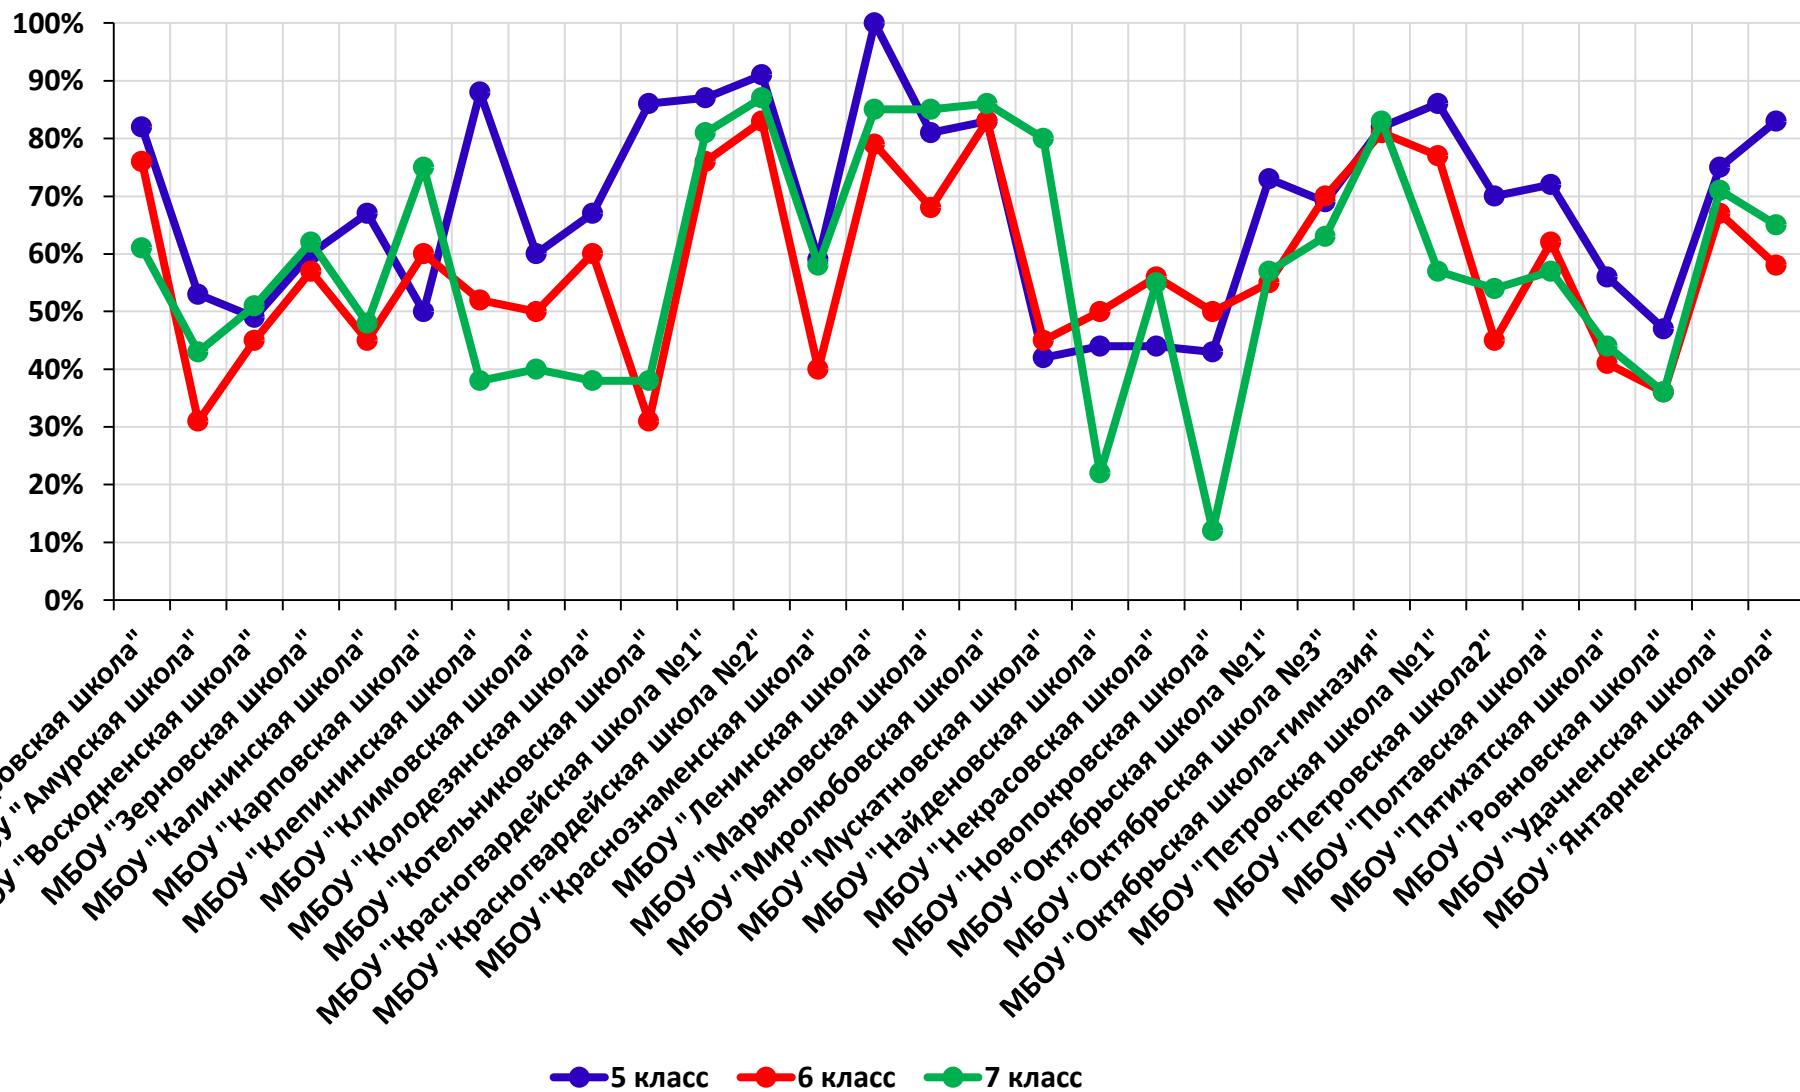

Качество знаний по биологии в 5 классе (2019/2020 учебный год), 6 классе (2020/2021 учебный год) и 7 классе (2021/2022 учебный год)