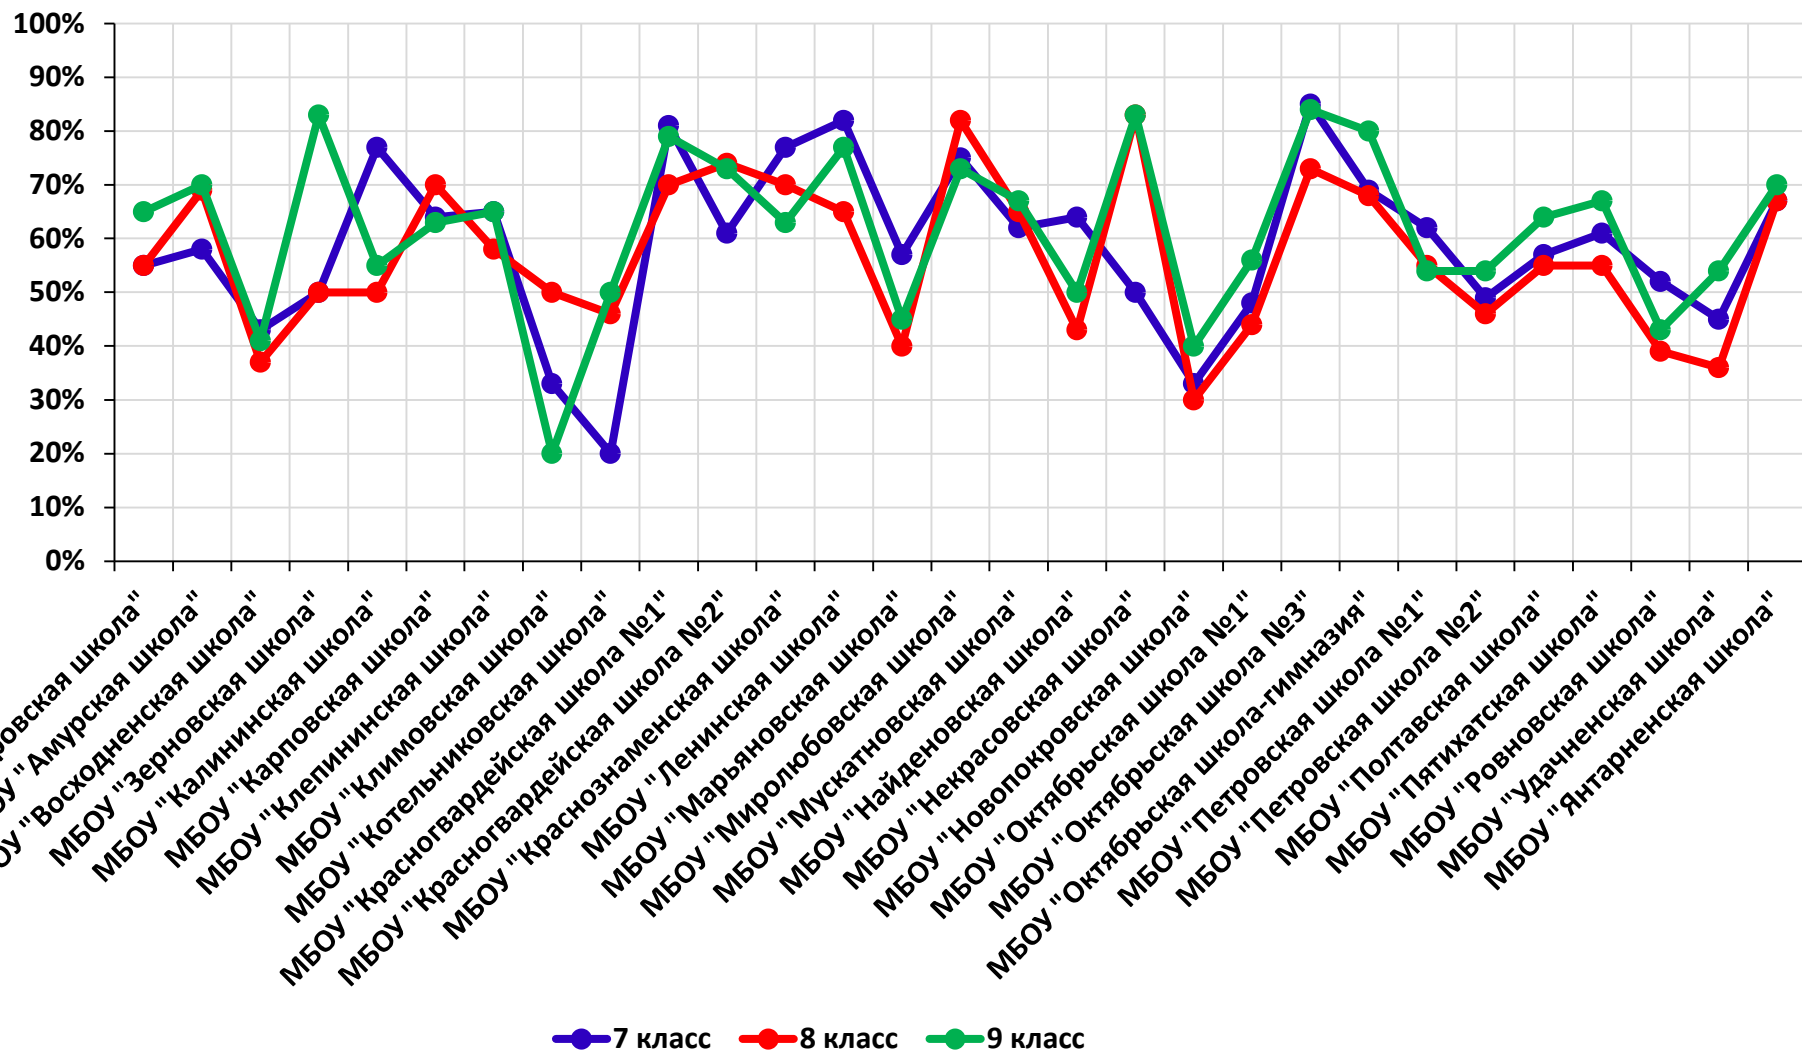

Качество знаний по биологии в 7 классе (2019/2020 учебный год), 8 классе (2020/2021 учебный год) и 9 классе (2021/2022 учебный год)