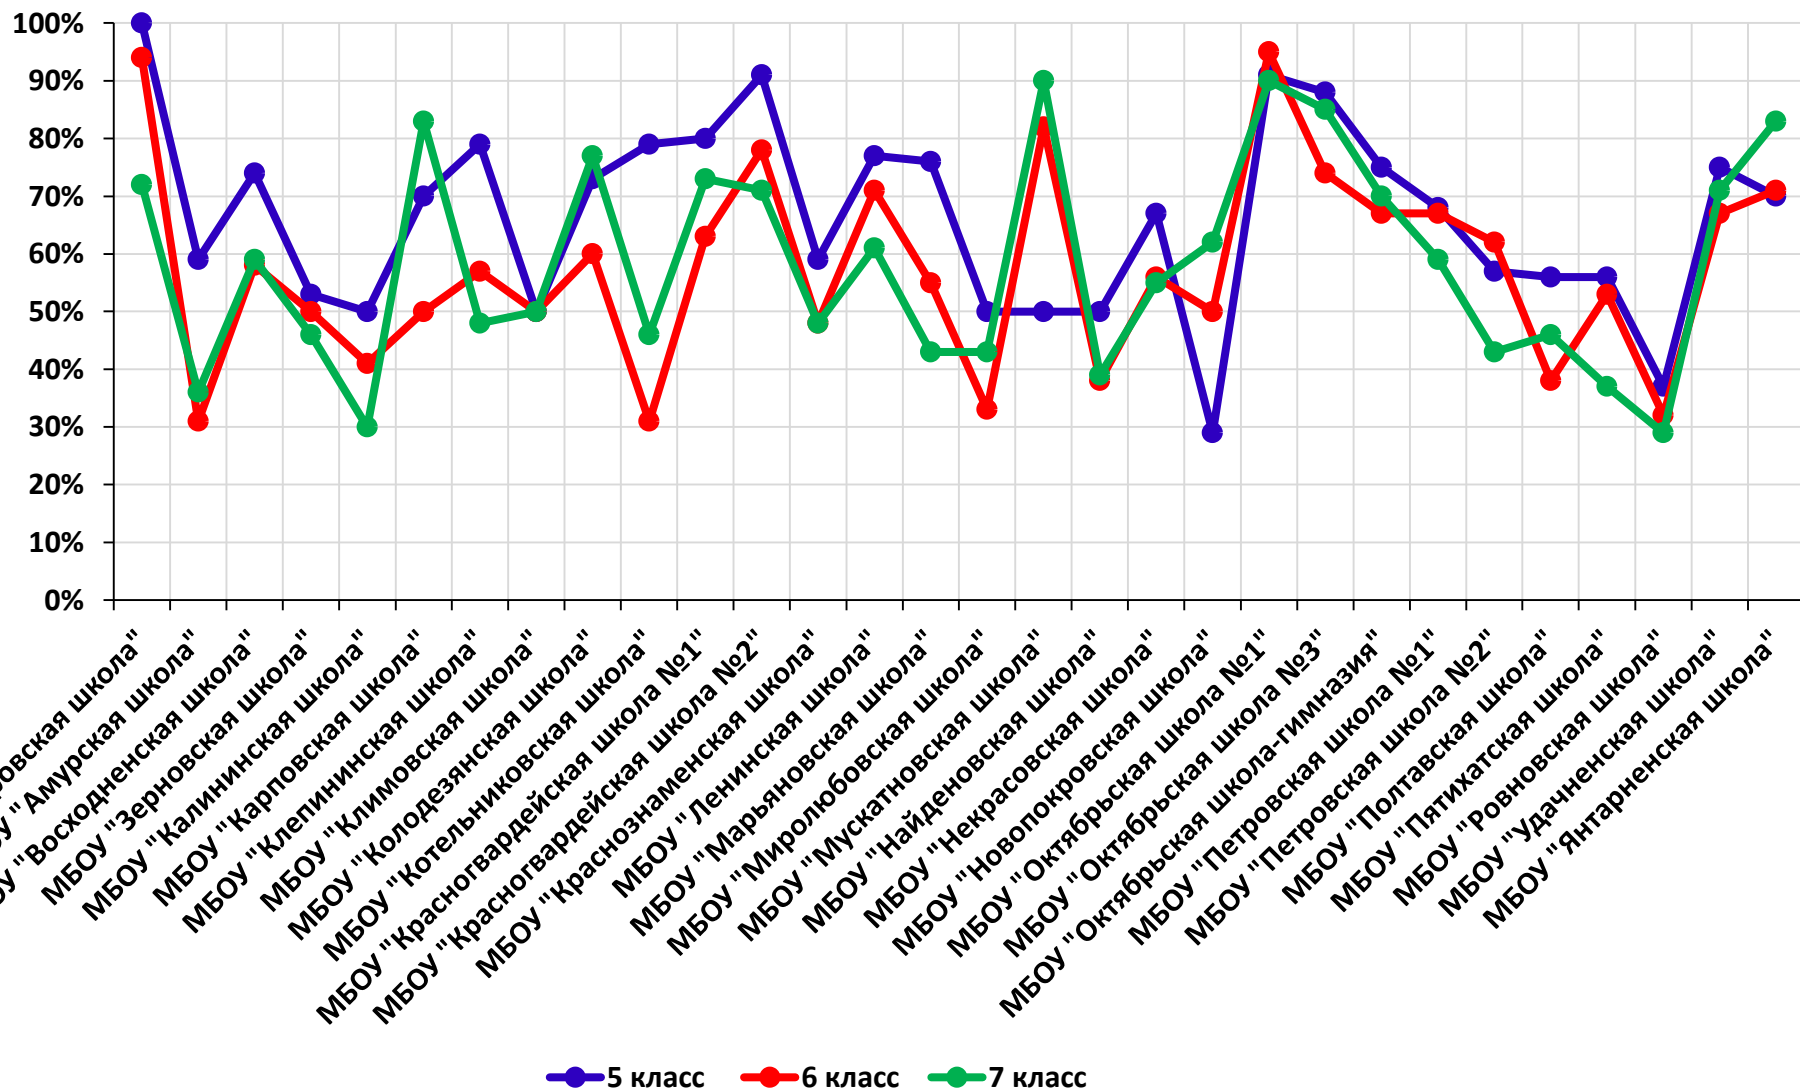

Качество знаний по географии в 5 классе (2019/2020 учебный год), 6 классе (2020/2021 учебный год) и 7 классе (2021/2022 учебный год)