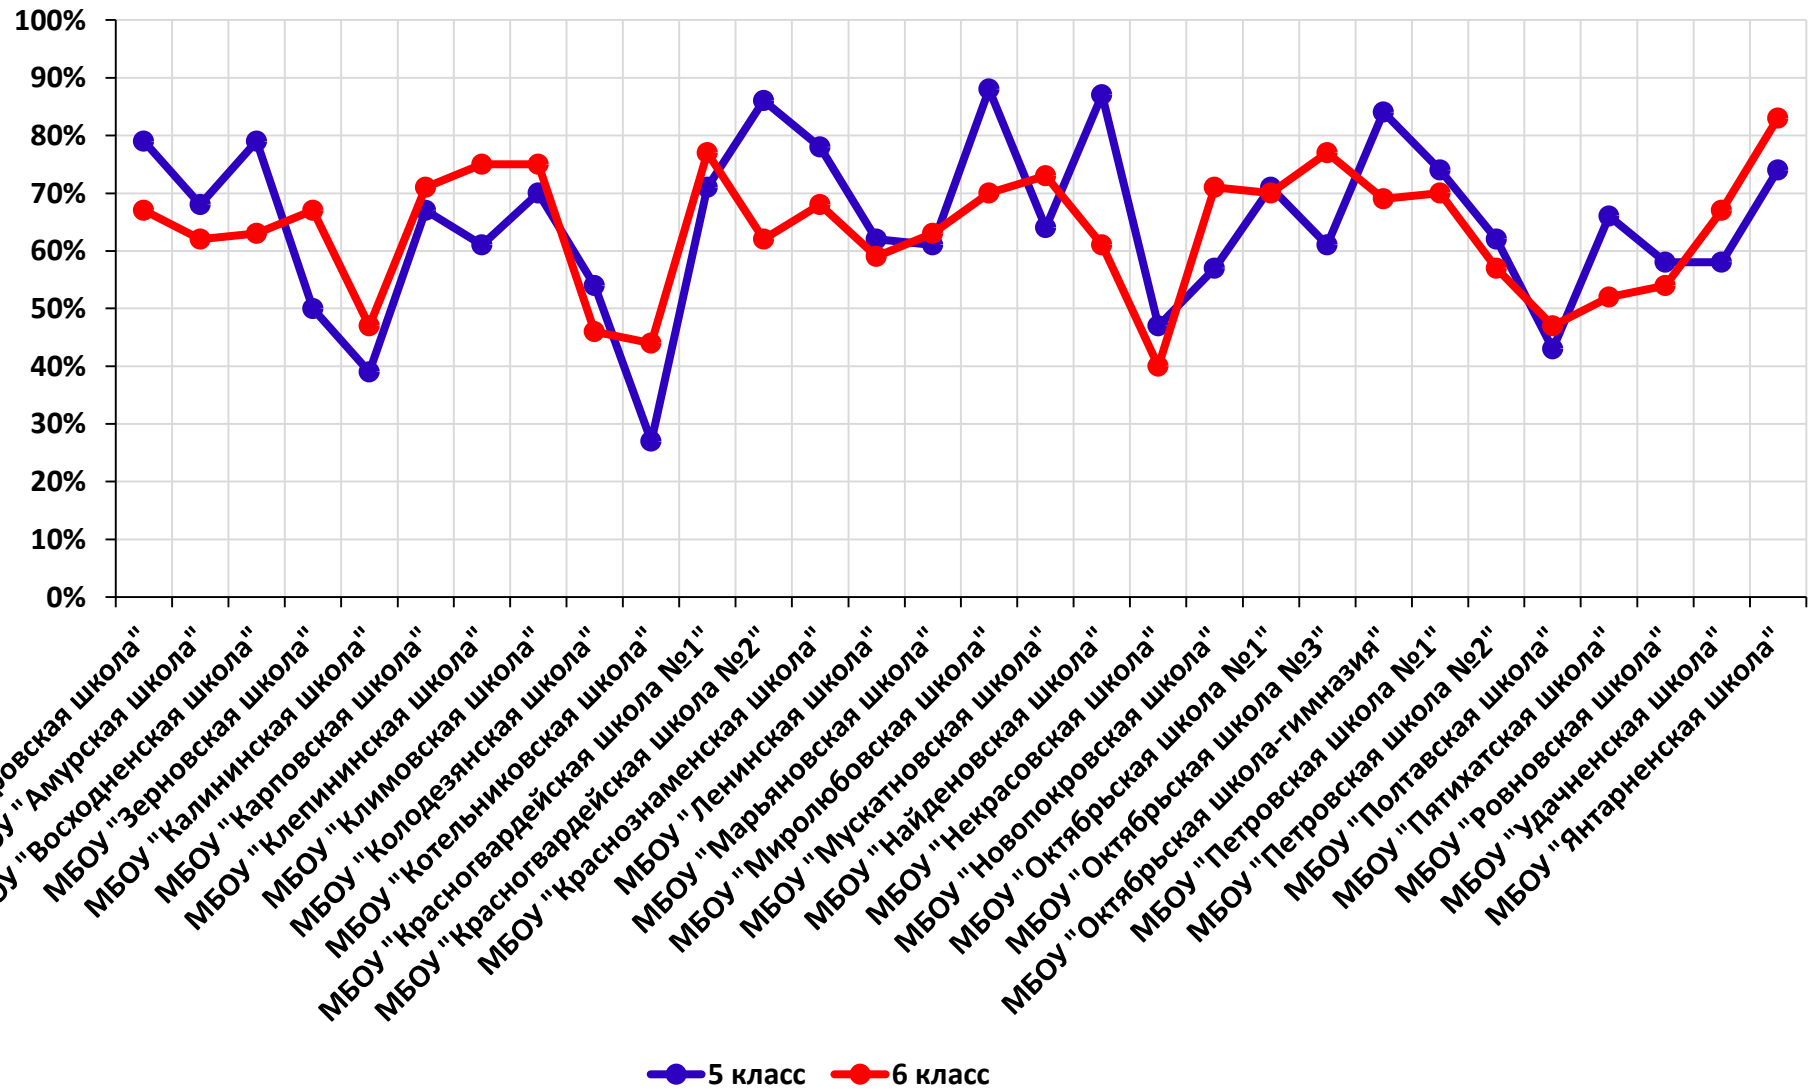

Качество знаний по географии в 5 классе (2020/2021 учебный год) и 6 классе (2021/2022 учебный год)