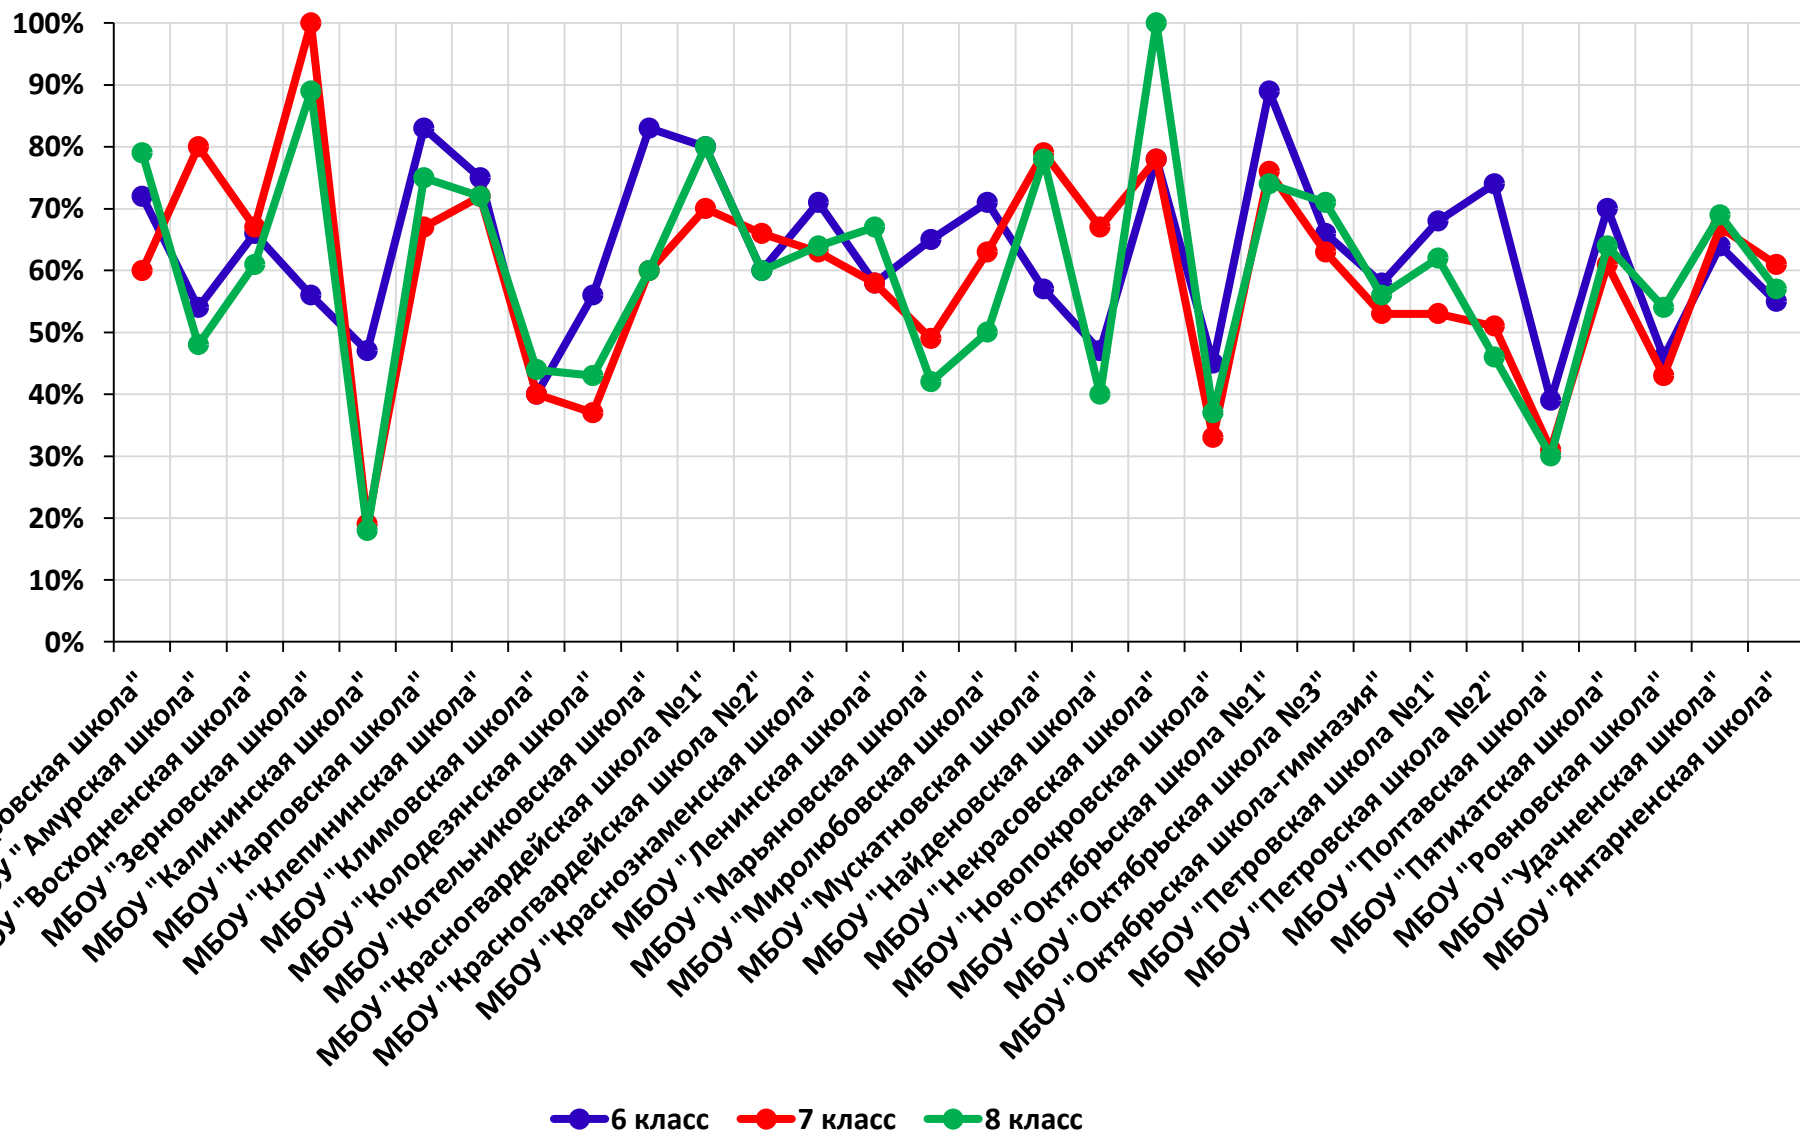

Качество знаний по географии в 6 классе (2019/2020 учебный год), 7 классе (2020/2021 учебный год) и 8 классе (2021/2022 учебный год)