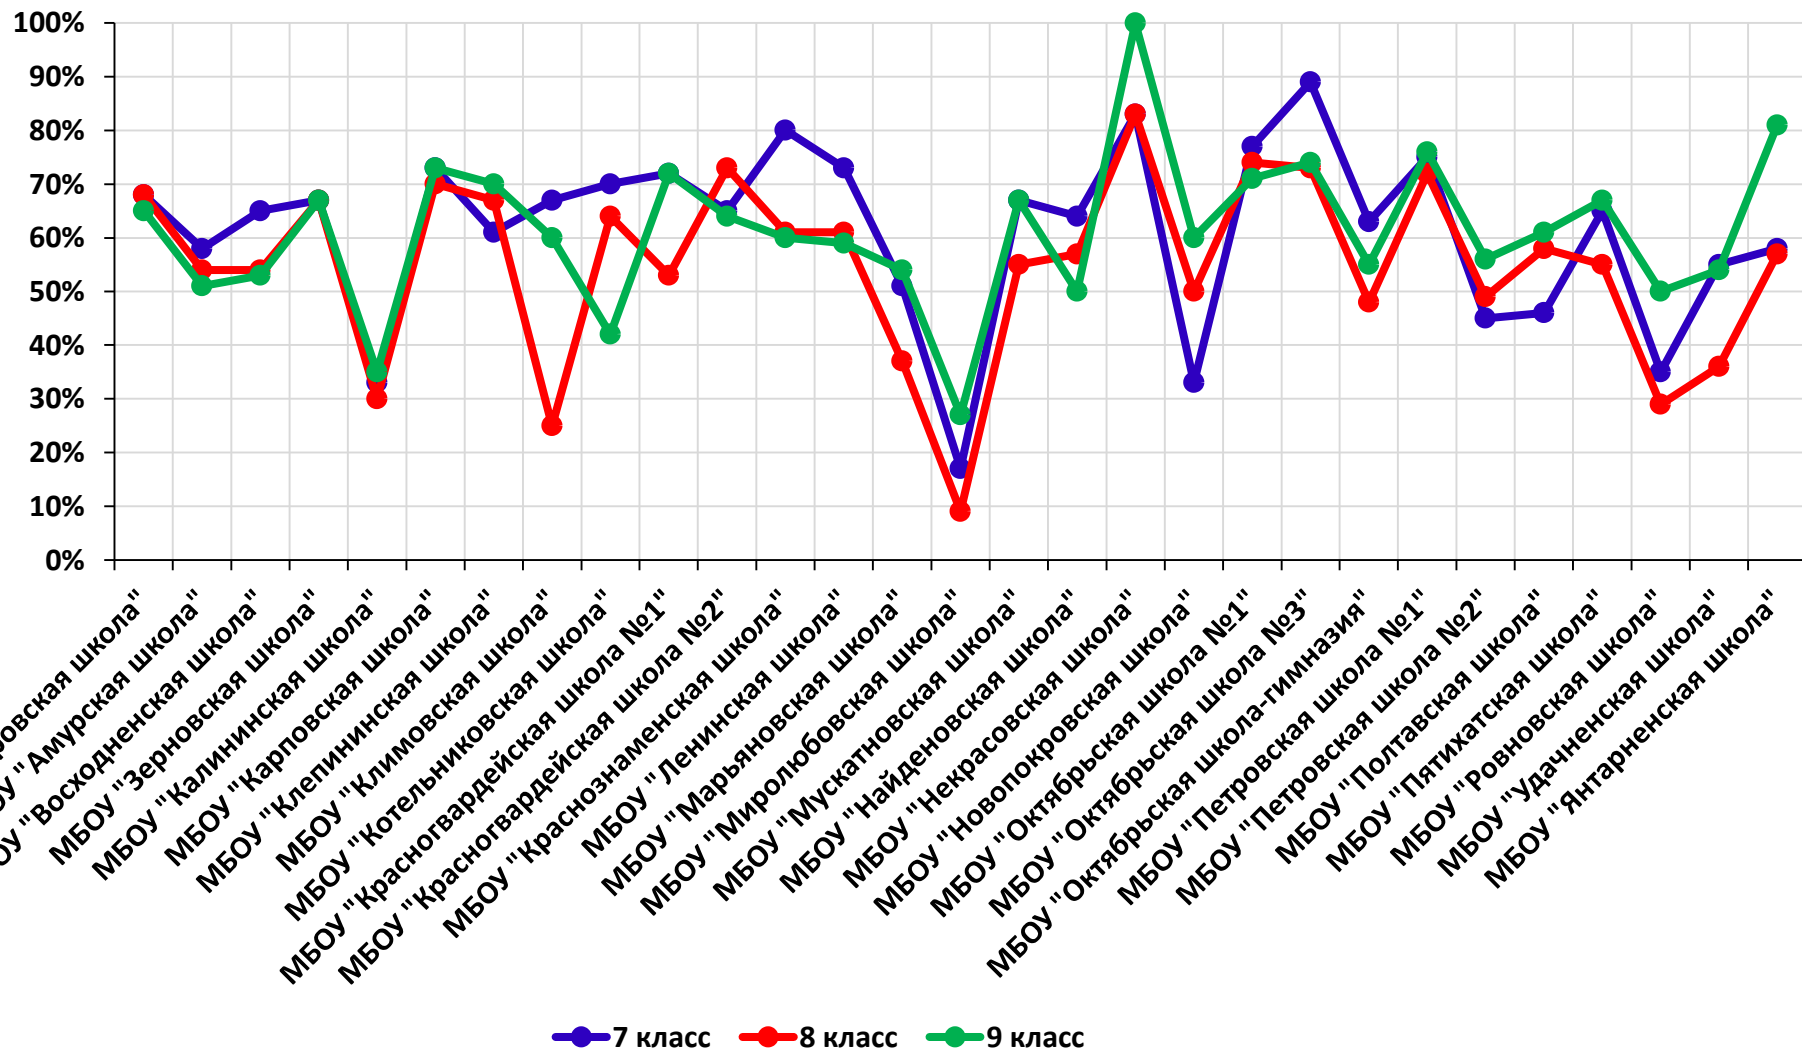

Качество знаний по географии в 7 классе (2019/2020 учебный год), 8 классе (2020/2021 учебный год) и 9 классе (2021/2022 учебный год)